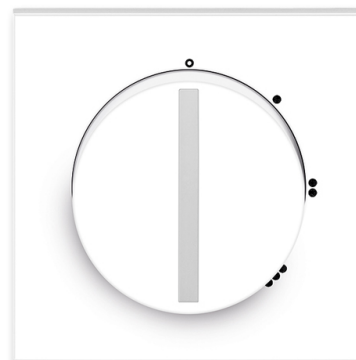

# Kryt spínače s otočným ovladačem

**Kód produktu** 3294M-A00170 01

**Design** Neo®

**Varianta** bílá / ledová bílá

## POPIS

Pro 3stupňový spínač s nulovou polohou

## DALŠÍ VARIANTY

Varianta	Kód produktu
 bílá / ledová modrá	3294M-A00170 41
 bílá / ledová zelená	3294M-A00170 42
 bílá / ledová oranžová	3294M-A00170 43
 bílá / ledová šedá	3294M-A00170 44
 grafitová / ledová bílá	3294M-A00170 61