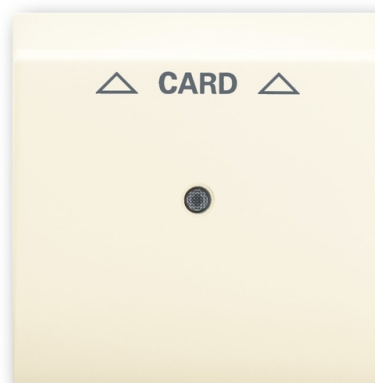

# Kryt spínače kartového, s čirým průzorem, s potiskem

**Kód produktu** 2CKA001753A0079

**Typové číslo** 1792-72

**Design** Impuls

**Varianta** slonová kost

## POPIS

Pro přístroj kartového spínače (2025 U)