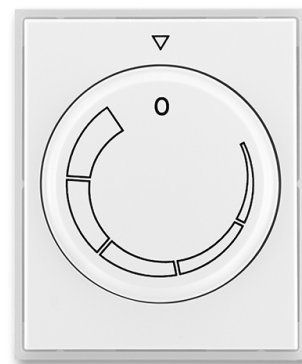

Kryt regulátoru otáček, s upevňovací maticí

Kód produktu 3294E-A00130 01

Design Time®, Element®

Varianta bílá / ledová bílá

POPIS

Pro přístroj regulátoru otáček

DALŠÍ VARIANTY

Varianta	Kód produktu
 bílá / bílá	3294E-A00130 03
 titanová	3294E-A00130 08
 lungo / mléčná bílá	3294E-A00130 26
 starostříbrná	3294E-A00130 32
 šampaňská	3294E-A00130 33
 antracitová	3294E-A00130 34
 ocelová	3294E-A00130 36