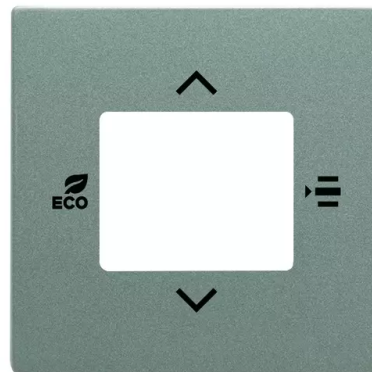

Kryt pro termostat prostorový s 5násobným univerzálním vstupem

Kód produktu 2CKA006155A0066

Typové číslo 6109/03-803-500

Design Solo®, Solo® carat

Varianta metalická šedá

POPIS

Kryt pro termostat prostorový s 5násobným univerzálním vstupem 6109/18-500 a 6109/28-500.