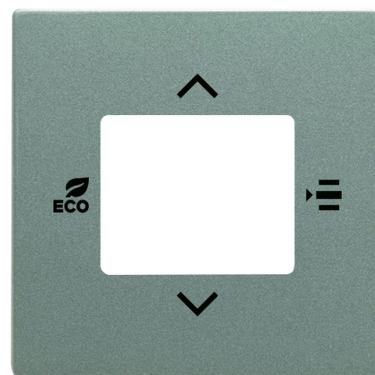

# Kryt pro termostat prostorový s 5násobným univerzálním vstupem

**Kód produktu** 2CKA006155A0066

**Typové číslo** 6109/03-803-500

**Design** Solo®, Solo® carat

**Varianta** metalická šedá

## POPIS

Kryt pro termostat prostorový s 5násobným univerzálním vstupem 6109/18-500 a 6109/28-500.