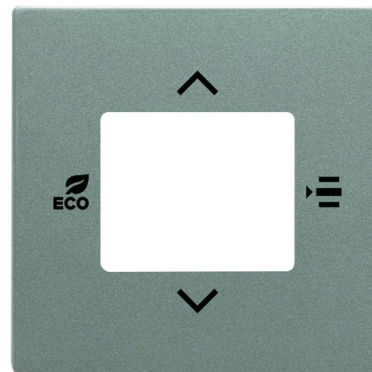

# Kryt pro termostat prostorový s 5násobným univerzálním vstupem

**Kód produktu** 2CKA006155A0066

**Typové číslo** 6109/03-803-500

**Design** Solo®, Solo® carat

**Varianta** metalická šedá

## POPIS

Kryt pro termostat prostorový s 5násobným univerzálním vstupem 6109/18-500 a 6109/28-500.