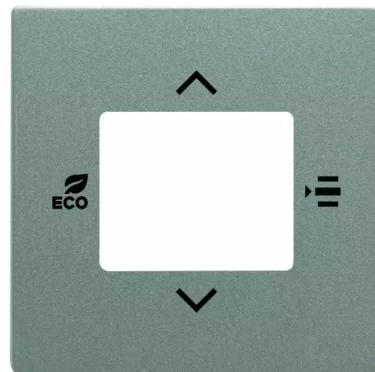

# Kryt pro termostat prostorový s 5násobným univerzálním vstupem

**Kód produktu** 2CKA006155A0066

**Typové číslo** 6109/03-803-500

**Design** Solo®, Solo® carat

**Varianta** metalická šedá

## POPIS

Kryt pro termostat prostorový s 5násobným univerzálním vstupem 6109/18-500 a 6109/28-500.