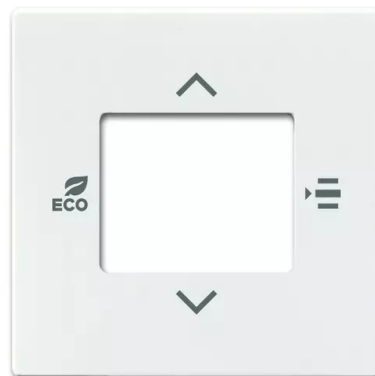

# Kryt pro termostat prostorový s 5násobným univerzálním vstupem

**Kód produktu** 2CKA006155A0063

**Typové číslo** 6109/03-84-500

**Design** Future® linear, Solo®, Solo® carat, Busch-axcent®

**Varianta** studio bílá

## POPIS

Kryt pro termostat prostorový s 5násobným univerzálním vstupem 6109/18-500 a 6109/28-500.