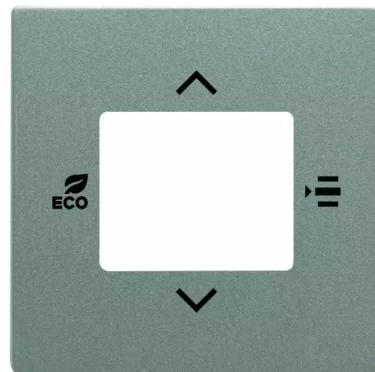

Kryt pro termostat prostorový s 5násobným univerzálním vstupem

Kód produktu 2CKA006155A0066

Typové číslo 6109/03-803-500

Design Solo®, Solo® carat

Varianta metalická šedá

POPIS

Kryt pro termostat prostorový s 5násobným univerzálním vstupem 6109/18-500 a 6109/28-500.