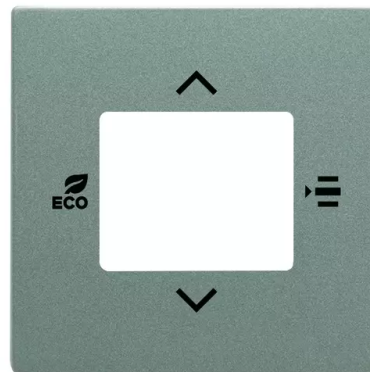

Kryt pro termostat prostorový s 5násobným univerzálním vstupem

Kód produktu 2CKA006155A0066

Typové číslo 6109/03-803-500

Design Solo®, Solo® carat

Varianta metalická šedá

POPIS

Kryt pro termostat prostorový s 5násobným univerzálním vstupem 6109/18-500 a 6109/28-500.