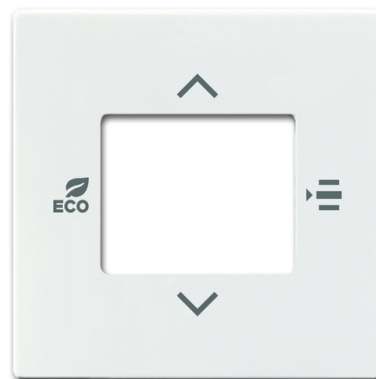

Kryt pro termostat prostorový s 5násobným univerzálním vstupem

Kód produktu 2CKA006155A0063
Typové číslo 6109/03-84-500
Design Future® linear, Solo®, Solo® carat
Varianta studio bílá

POPIS

Kryt pro termostat prostorový s 5násobným univerzálním vstupem 6109/18-500 a 6109/28-500.

DALŠÍ VARIANTY

Varianta	Kód produktu
 metalická šedá	2CKA006155A0066
 antracitová	2CKA006155A0060
 slonová kost	2CKA006155A0061