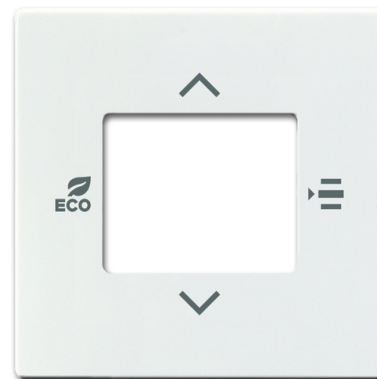

Kryt pro termostat prostorový s 5násobným univerzálním vstupem

Kód produktu 2CKA006155A0063

Typové číslo 6109/03-84-500

Design Future® linear, Solo®, Solo® carat, Busch-axcent®

Varianta studio bílá

POPIS

Kryt pro termostat prostorový s 5násobným univerzálním vstupem 6109/18-500 a 6109/28-500.