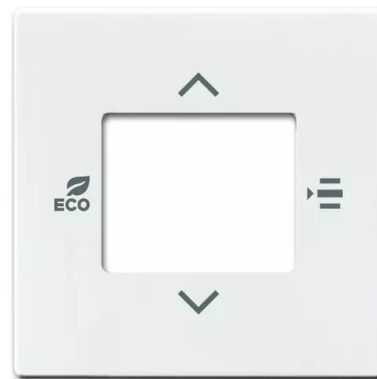

# Kryt pro termostat prostorový s 5násobným univerzálním vstupem

**Kód produktu** 2CKA006155A0063

**Typové číslo** 6109/03-84-500

**Design** Future® linear, Solo®, Solo® carat, Busch-axcent®

**Varianta** studio bílá

## POPIS

Kryt pro termostat prostorový s 5násobným univerzálním vstupem 6109/18-500 a 6109/28-500.