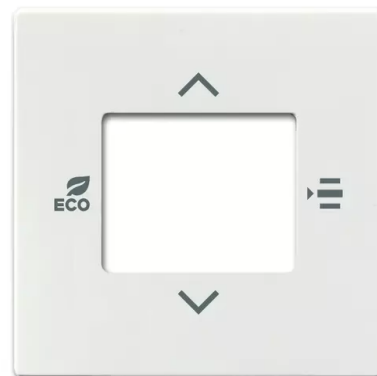

# Kryt pro termostat prostorový s 5násobným univerzálním vstupem

**Kód produktu** 2CKA006155A0061

**Typové číslo** 6109/03-82-500

**Design** Future® linear, Solo®, Solo® carat

**Varianta** slonová kost

## POPIS

Kryt pro termostat prostorový s 5násobným univerzálním vstupem 6109/18-500 a 6109/28-500.