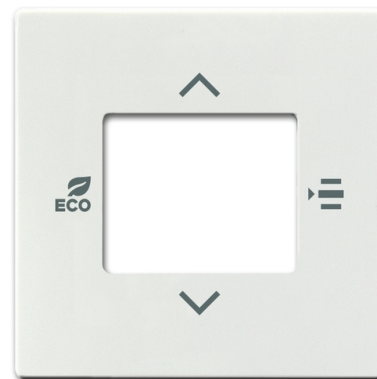

Kryt pro termostat prostorový s 5násobným univerzálním vstupem

Kód produktu 2CKA006155A0061

Typové číslo 6109/03-82-500

Design Future® linear, Solo®, Solo® carat

Varianta slonová kost

POPIS

Kryt pro termostat prostorový s 5násobným univerzálním vstupem 6109/18-500 a 6109/28-500.