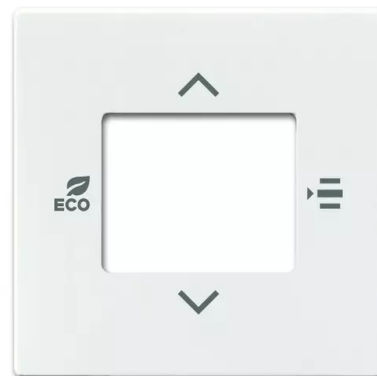

# Kryt pro termostat prostorový s 5násobným univerzálním vstupem

**Kód produktu** 2CKA006155A0063

**Typové číslo** 6109/03-84-500

**Design** Future® linear, Solo®, Solo® carat, Busch-axcent®

**Varianta** studio bílá

## POPIS

Kryt pro termostat prostorový s 5násobným univerzálním vstupem 6109/18-500 a 6109/28-500.