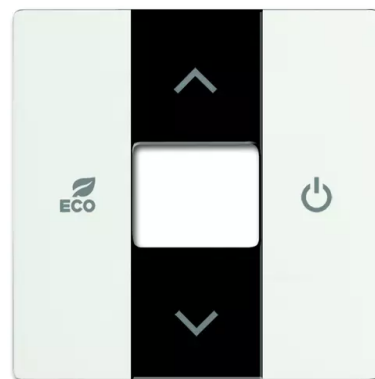

# Kryt pro termostat prostorový

**Kód produktu** 2CKA006220A0614

**Typové číslo** CP-RTC-884

**Design** Future® linear, Busch-axcent®

**Varianta** mechová bílá

## POPIS

Kryt pro prostorový termostat ABB-free@home®.