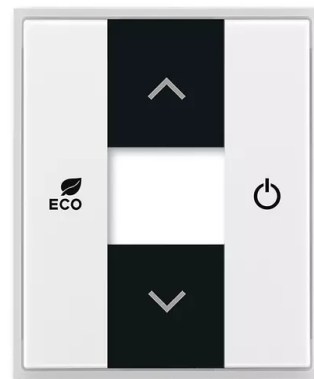

Kryt pro termostat prostorový

Kód produktu 6220E-A03000 01

Design Time®, Element®

Varianta bílá / ledová bílá

POPIS

Kryt pro prostorový termostat ABB-free@home®.

DALŠÍ VARIANTY

Varianta	Kód produktu
 bílá / bílá	6220E-A03000 03
 titanová	6220E-A03000 08
 starostříbrná	6220E-A03000 32
 šampaňská	6220E-A03000 33
 antracitová	6220E-A03000 34
 ocelová	6220E-A03000 36