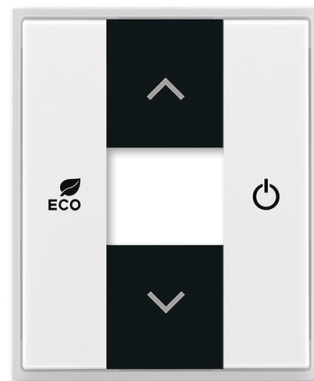

# Kryt pro termostat prostorový

**Kód produktu** 6220E-A03000 01

**Design** Time®, Element®

**Varianta** bílá / ledová bílá

## POPIS

Kryt pro prostorový termostat ABB-free@home®.