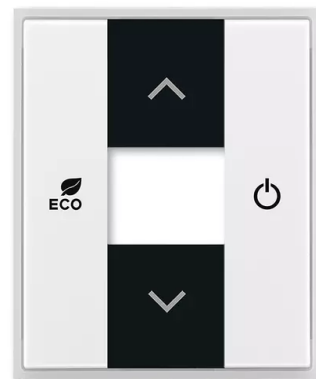

# Kryt pro termostat prostorový

**Kód produktu** 6220E-A03000 01

**Design** Time®, Element®

**Varianta** bílá / ledová bílá

## POPIS

Kryt pro prostorový termostat ABB-free@home®.

## DALŠÍ VARIANTY

Varianta	Kód produktu
 Bílá / Bílá	6220E-A03000 03
 Bílá / Ledová Šedá	6220E-A03000 04