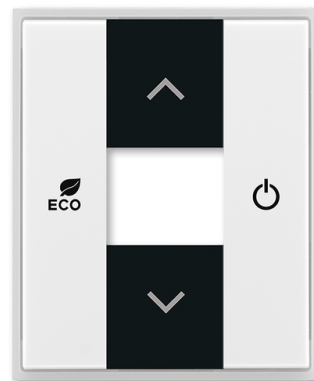

Kryt pro termostat prostorový

Kód produktu 6220E-A03000 01

Design Time®, Element®

Varianta bílá / ledová bílá

POPIS

Kryt pro prostorový termostat ABB-free@home®.

DALŠÍ VARIANTY

Varianta	Kód produktu
 bílá / bílá	6220E-A03000 03
 bílá / ledová šedá	6220E-A03000 04