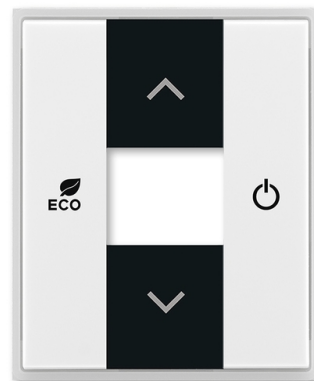

Kryt pro termostat prostorový

Kód produktu 6220E-A03000 01

Design Time®, Element®

Varianta bílá / ledová bílá

POPIS

Kryt pro prostorový termostat ABB-free@home®.

DALŠÍ VARIANTY

Varianta	Kód produktu
 bílá / bílá	6220E-A03000 03
 bílá / ledová šedá	6220E-A03000 04
 slonová kost / ledová bílá	6220E-A03000 21
 kávová / ledová opálová	6220E-A03000 25