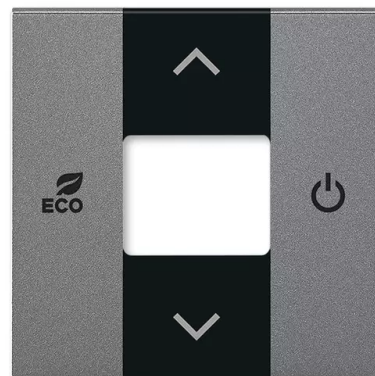

# Kryt pro termostat prostorový

**Kód produktu** 6220H-A03000 69

**Design** Levit®M

**Varianta** ocelová

## POPIS

Kryt pro prostorový termostat ABB-free@home®.  
Pro kompletaci je nutné použít rámeček nebo kryt rámečku s otvorem 55×55 mm.