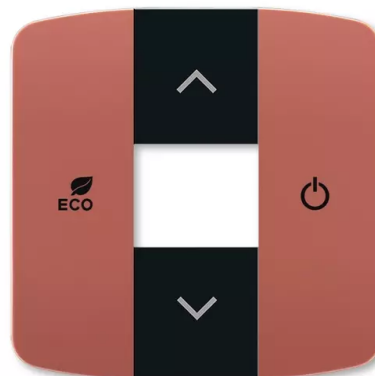

Kryt pro termostat prostorový

Kód produktu 6220A-A03000 R2

Design Tango®

Varianta vřesová červená

POPIS

Kryt pro prostorový termostat ABB-free@home®.

DALŠÍ VARIANTY

Varianta	Kód produktu
 Bílá	6220A-A03000 B
 Slonová Kost	6220A-A03000 C
 Šedá	6220A-A03000 S
 Běžová	6220A-A03000 D
 Hnědá	6220A-A03000 H
 Černá	6220A-A03000 N
 Kouřová Šedá	6220A-A03000 S2