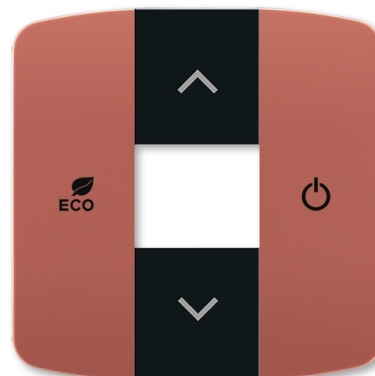

Kryt pro termostat prostorový

Kód produktu 6220A-A03000 R2

Design Tango®

Varianta vřesová červená

POPIS

Kryt pro prostorový termostat ABB-free@home®.

DALŠÍ VARIANTY

Varianta	Kód produktu
 bílá	6220A-A03000 B
 slonová kost	6220A-A03000 C
 šedá	6220A-A03000 S
 béžová	6220A-A03000 D
 hnědá	6220A-A03000 H
 černá	6220A-A03000 N
 kouřová šedá	6220A-A03000 S2