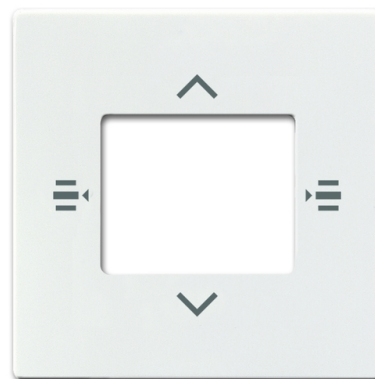

Kryt pro prvek ovládací 6násobný

Kód produktu 2CKA006115A0486

Typové číslo 6108/61-84-500

Design Future® linear, Solo®, Solo® carat

Varianta studio bílá

POPIS

Kryt pro prvek ovládací 6násobný s 5násobným univerzálním vstupem 6108/60-500.

DALŠÍ VARIANTY

Varianta	Kód produktu
 metalická šedá	2CKA006115A0489
 antracitová	2CKA006115A0483
 slonová kost	2CKA006115A0484