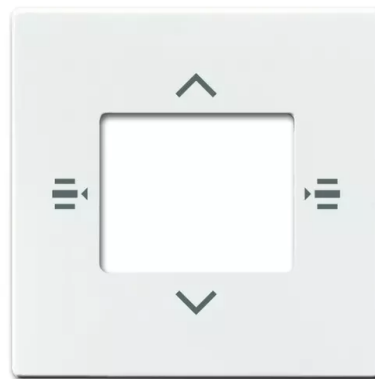

Kryt pro prvek ovládací 6násobný

Kód produktu 2CKA006115A0486

Typové číslo 6108/61-84-500

Design Future® linear, Solo®, Solo® carat,
Busch-axcent®

Varianta studio bílá

POPIS

Kryt pro prvek ovládací 6násobný s 5násobným univerzálním vstupem 6108/60-500.