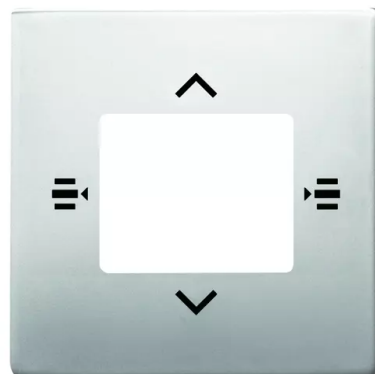

Kryt pro prvek ovládací 6násobný

Kód produktu 2CKA006115A0492

Typové číslo 6108/61-866-500

Design Future® linear

Varianta ušlechtilá ocel

POPIS

Kryt pro prvek ovládací 6násobný s 5násobným univerzálním vstupem 6108/60-500.

DALŠÍ VARIANTY

Varianta	Kód produktu
 antracitová	2CKA006115A0483
 slonová kost	2CKA006115A0484
 hliníková stříbrná	2CKA006115A0485
 studio bílá	2CKA006115A0486
 mechová bílá	2CKA006115A0487
 mechová černá	2CKA006115A0488