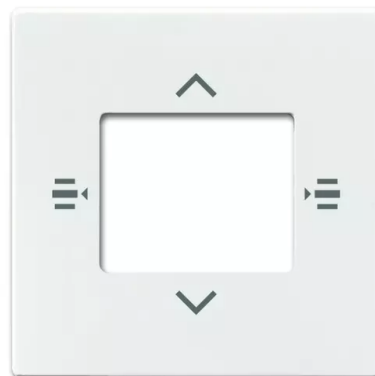

# Kryt pro prvek ovládací 6násobný

**Kód produktu** 2CKA006115A0486

**Typové číslo** 6108/61-84-500

**Design** Future® linear, Solo®, Solo® carat,  
Busch-axcent®

**Varianta** studio bílá

## POPIS

Kryt pro prvek ovládací 6násobný s 5násobným univerzálním vstupem 6108/60-500.