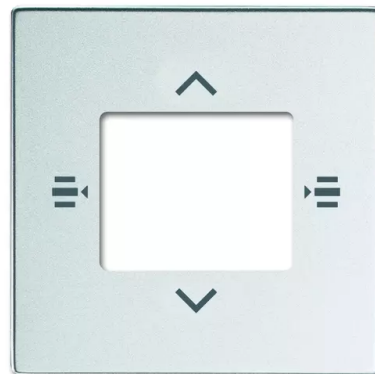

Kryt pro prvek ovládací 6násobný

Kód produktu 2CKA006115A0485

Typové číslo 6108/61-83-500

Design Future® linear, Busch-axcent®

Varianta hliníková stříbrná

POPIS

Kryt pro prvek ovládací 6násobný s 5násobným univerzálním vstupem 6108/60-500.