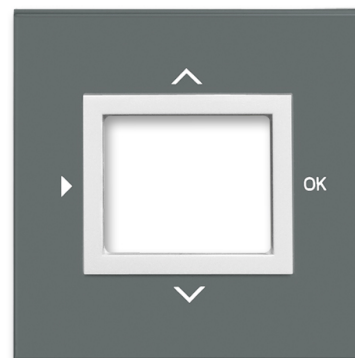

# Kryt pro přístroje s displejovým modulem

**Kód produktu** 3299M-A40100 61

**Design** Neo®

**Varianta** grafitová / ledová bílá

**Status** Výběh

## POPIS

Pro komfortní časovací ovladač Busch-Timer® (6455)

## DALŠÍ VARIANTY

	Varianta	Kód produktu
	bílá / ledová bílá	3299M-A40100 01
	bílá / ledová modrá	3299M-A40100 41
	bílá / ledová zelená	3299M-A40100 42
	bílá / ledová oranžová	3299M-A40100 43
	bílá / ledová šedá	3299M-A40100 44