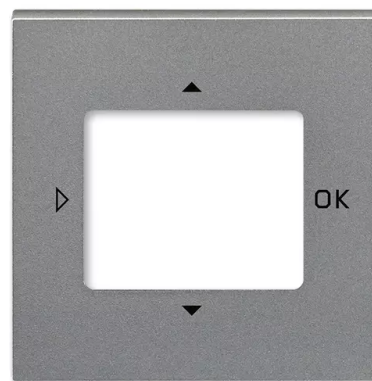

Kryt pro přístroje s displejovým modulem (plovoucí kryt)

Kód produktu 3299H-A40100 69

Design Levit®M

Varianta ocelová

POPIS

Pro termostat se spínacími hodinami, časovač Busch-Timer®, ovladač časovací komfortní Busch-Timer® nebo snímač kvality vzduchu.

V případě samostatné instalace přístroje je nutné pro tento kryt použít rámeček s otvorem 55 × 55 mm (3901H-A05510 ..).

V případě instalace přístroje do vícenásobných kombinací je nutné pro tento kryt použít standardní rámeček odpovídající násobnosti (3901H-A050.0 ..). Podle pozice přístroje v rámečku je třeba použít ještě krajní nebo střední kryt rámečku s otvorem 55 × 55 mm (3901H-A00.55 ..).