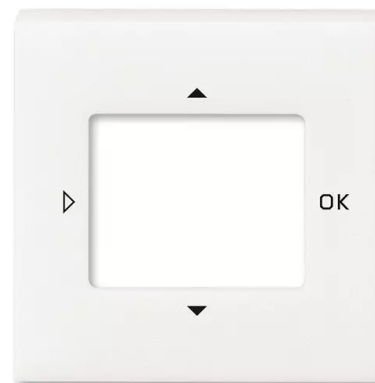

Kryt pro přístroje s displejovým modulem (plovoucí kryt)

Kód produktu 3299H-A40100 68

Design Levit®M

Varianta perleťová

POPIS

Pro termostat se spínacími hodinami, časovač Busch-Timer®, ovladač časovací komfortní Busch-Timer® nebo snímač kvality vzduchu.

V případě samostatné instalace přístroje je nutné pro tento kryt použít rámeček s otvorem 55 × 55 mm (3901H-A05510 ..).

V případě instalace přístroje do vícenásobných kombinací je nutné pro tento kryt použít standardní rámeček odpovídající násobnosti (3901H-A050.0 ..). Podle pozice přístroje v rámečku je třeba použít ještě krajní nebo střední kryt rámečku s otvorem 55 × 55 mm (3901H-A00.55 ..).

K dispozici je též dvojnásobný rámeček s otvory 55 × 55 mm (3901H-A05520 ..).

DALŠÍ VARIANTY

Varianta	Kód produktu
 Onyx	3299H-A40100 63
 Ocelová	3299H-A40100 69
 Titanová	3299H-A40100 70