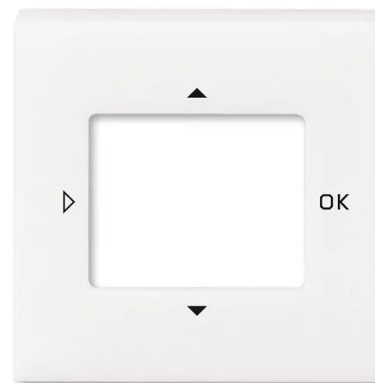

Kryt pro přístroje s displejovým modulem (plovoucí kryt)

Kód produktu 3299H-A40100 68

Design Levit®M

Varianta perleťová

POPIS

Pro termostat se spínacími hodinami, časovač Busch-Timer®, ovladač časovací komfortní Busch-Timer® nebo snímač kvality vzduchu.

V případě samostatné instalace přístroje je nutné pro tento kryt použít rámeček s otvorem 55 × 55 mm (3901H-A05510 ..).

V případě instalace přístroje do vícenásobných kombinací je nutné pro tento kryt použít standardní rámeček odpovídající násobnosti (3901H-A050.0 ..). Podle pozice přístroje v rámečku je třeba použít ještě krajní nebo střední kryt rámečku s otvorem 55 × 55 mm (3901H-A00.55 ..).

K dispozici je též dvojnásobný rámeček s otvory 55 × 55 mm (3901H-A05520 ..).

DALŠÍ VARIANTY

Varianta	Kód produktu
 onyx	3299H-A40100 63
 ocelová	3299H-A40100 69
 titanová	3299H-A40100 70