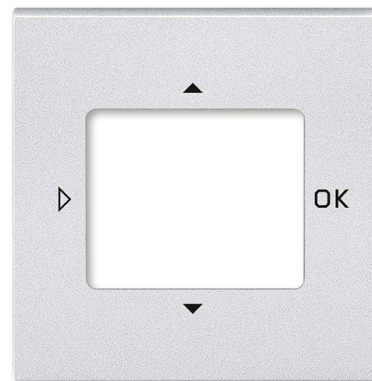

# Kryt pro přístroje s displejovým modulem

**Kód produktu** 3299H-A40100 70

**Design** Levit®M

**Varianta** titanová

## POPIS

Pro komfortní časovací ovladač Busch-Timer® (6455) nebo časovač Busch-Timer® (6465).

V případě samostatné instalace přístroje je nutné pro tento kryt použít rámeček s otvorem 55 × 55 mm (3901H-A05510 ..).