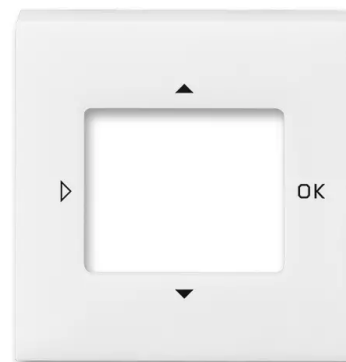

# Kryt pro přístroje s displejovým modulem (plovoucí kryt)

**Kód produktu** 3299H-A40100 03

**Design** Levit®

**Varianta** bílá

## POPIS

Pro termostat se spínacími hodinami, časovač Busch-Timer®, ovladač časovací komfortní Busch-Timer® nebo snímač kvality vzduchu.

V případě samostatné instalace přístroje je nutné pro tento kryt použít rámeček s otvorem 55 × 55 mm (3901H-A05510 ..).