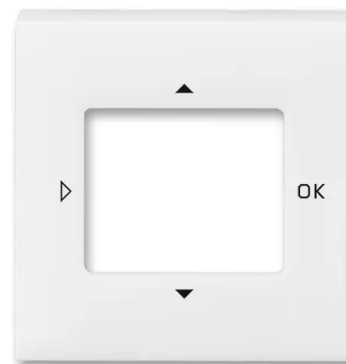

# Kryt pro přístroje s displejovým modulem (plovoucí kryt)

**Kód produktu** 3299H-A40100 03

**Design** Levit®

**Varianta** bílá

## POPIS

Pro termostat se spínacími hodinami, časovač Busch-Timer®, ovladač časovací komfortní Busch-Timer® nebo snímač kvality vzduchu.

V případě samostatné instalace přístroje je nutné pro tento kryt použít rámeček s otvorem 55 × 55 mm (3901H-A05510 ..).