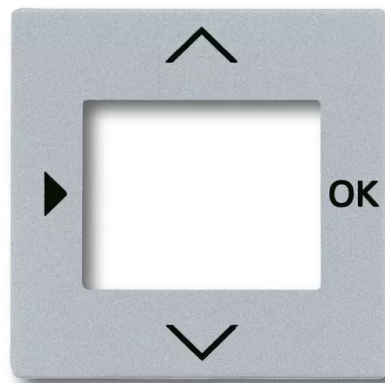

Kryt pro přístroje s displejovým modulem

Kód produktu 2CKA006430A0305

Typové číslo 6435-83

Design Future® linear, Busch-axcent®

Varianta hliníková stříbrná

POPIS

Pro termostat se spínacími hodinami, časovač Busch-Timer®, komfortní časovací ovladač Busch-Timer® nebo pro snímač kvality vzduchu.

DALŠÍ VARIANTY

Varianta	Kód produktu
 antracitová	2CKA006430A0303
 slonová kost	2CKA006430A0304
 studio bílá	2CKA006430A0306
 ušlechtilá ocel	2CKA006430A0344
 mechová bílá	2CKA006430A0388
 mechová černá	2CKA006430A0389