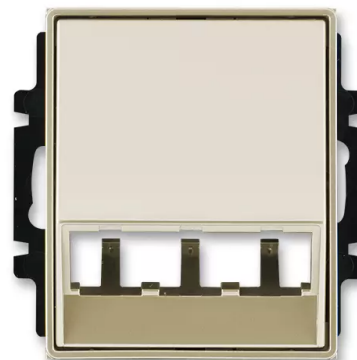

Kryt pro přístroj šikmého osvětlení s LED nebo pro prvky Panduit Mini-Com

Kód produktu 5014E-A00400 33

Design Time®, Time® Arbo

Varianta šampaňská

POPIS

Pro přístroj osvětlení s LED a šikmým výstupem.

Pro upevnění tří prvků systému Panduit Mini-Com (Mini-Jack), jako jsou např.: nestíněné a stíněné zásuvky Cat. 5e, Cat. 6, záslepky, adaptéry pro světlovedné kabely aj. (ABB s.r.o. tyto prvky nedodává – je třeba se obrátit na distributory fy Panduit.)

Kryt se dodává s plastovým třmenem se 4 otvory pro připevnění k instalační krabici.

DALŠÍ VARIANTY

| | Varianta | Kód produktu |
|---------------------------------------------------------------------------------------|---------------|-----------------|
|  | titanová | 5014E-A00400 08 |
|  | starostříbrná | 5014E-A00400 32 |
|  | antracitová | 5014E-A00400 34 |