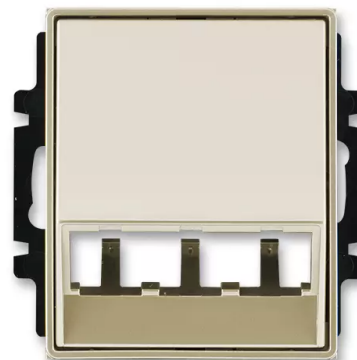

Kryt pro přístroj šikmého osvětlení s LED nebo pro prvky Panduit Mini-Com

Kód produktu 5014E-A00400 33

Design Time®, Time® Arbo

Varianta šampaňská

POPIS

Pro přístroj osvětlení s LED a šikmým výstupem.

Pro upevnění tří prvků systému Panduit Mini-Com (Mini-Jack), jako jsou např.: nestíněné a stíněné zásuvky Cat. 5e, Cat. 6, záslepky, adaptéry pro světlovedné kabely aj. (ABB s.r.o. tyto prvky nedodává – je třeba se obrátit na distributory fy Panduit.)

Kryt se dodává s plastovým třmenem se 4 otvory pro připevnění k instalační krabici.

DALŠÍ VARIANTY

Varianta	Kód produktu
 Titanová	5014E-A00400 08
 Starostříbrná	5014E-A00400 32
 Antracitová	5014E-A00400 34