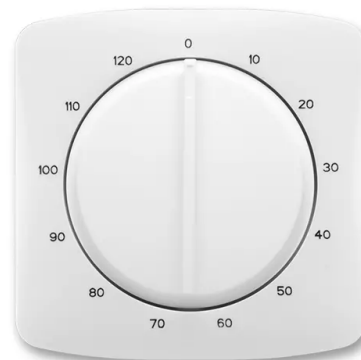

# Kryt ovládače časového s otočným ovladačem

**Kód produktu** 3294A-A00160 B

**Design** Tango®

**Varianta** bílá

## POPIS

Pro přístroj časového ovládače (1071 U)

## DALŠÍ VARIANTY

Varianta	Kód produktu
 Slonová Kost	3294A-A00160 C
 Šedá	3294A-A00160 S
 Běžová	3294A-A00160 D
 Hnědá	3294A-A00160 H
 Černá	3294A-A00160 N
 Kouřová Šedá	3294A-A00160 S2
 Vřesová Červená	3294A-A00160 R2