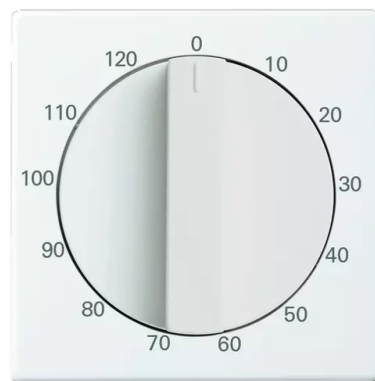

# Kryt ovládače časového s otočným ovladačem

**Kód produktu** 2CKA001753A0301

**Typové číslo** 1771-84-103

**Design** Future® linear, Solo®, Solo® carat,  
Busch-axcent®

**Varianta** studio bílá

## POPIS

Pro přístroj časového ovládače (1071 U).