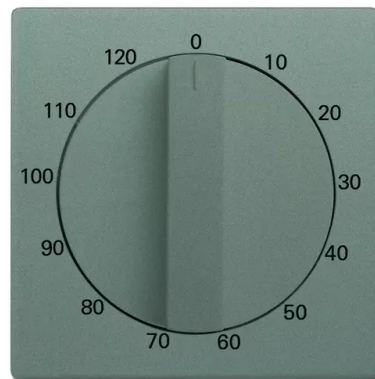

# Kryt ovládače časového s otočným ovladačem

**Kód produktu** 2CKA001753A0264

**Typové číslo** 1771-803-103

**Design** Solo®, Solo® carat, Busch-axcent®

**Varianta** metalická šedá

## POPIS

Pro přístroj časového ovládače (1071 U).