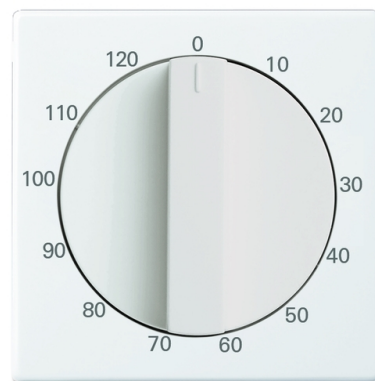

# Kryt ovládače časového s otočným ovladačem

**Kód produktu** 2CKA001753A0301

**Typové číslo** 1771-84-103

**Design** Future® linear, Solo®, Solo® carat,  
Busch-axcent®

**Varianta** studio bílá

## POPIS

Pro přístroj časového ovládače (1071 U).