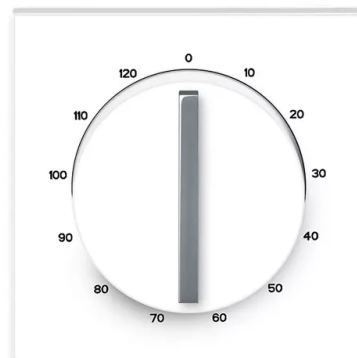

# Kryt ovládače časového s otočným ovladačem

**Kód produktu** 3294M-A00160 44

**Design** Neo®

**Varianta** bílá / ledová šedá

**Status** Výběh

## POPIS

Pro přístroj časového ovládače (1071 U)