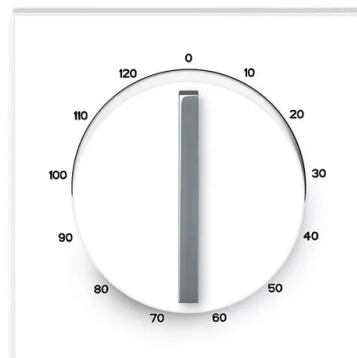

Kryt ovládače časového s otočným ovladačem

Kód produktu 3294M-A00160 44

Varianta bílá / ledová šedá

Status Výběh

POPIS

Pro přístroj časového ovládače (1071 U)

DALŠÍ VARIANTY

Varianta	Kód produktu
 Bílá / Ledová Bílá	3294M-A00160 01
 Bílá / Ledová Modrá	3294M-A00160 41
 Bílá / Ledová Zelená	3294M-A00160 42
 Bílá / Ledová Oranžová	3294M-A00160 43
 Grafitová / Ledová Bílá	3294M-A00160 61