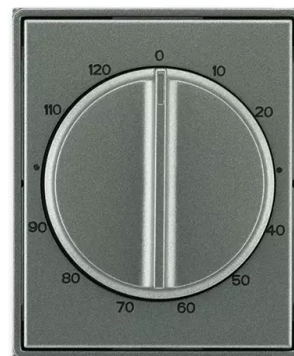

# Kryt ovládače časového s otočným ovladačem

**Kód produktu** 3294E-A00160 34

**Design** Time®, Time® Arbo

**Varianta** antracitová

## POPIS

Pro přístroj časového ovládače (1071 U)

## DALŠÍ VARIANTY

Varianta	Kód produktu
 titanová	3294E-A00160 08
 starostříbrná	3294E-A00160 32
 šampaňská	3294E-A00160 33