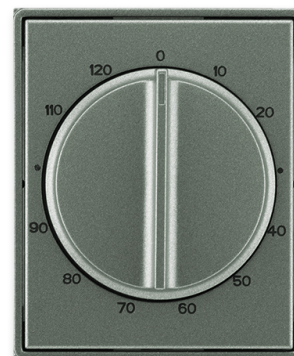

# Kryt ovládače časového s otočným ovladačem

**Kód produktu** 3294E-A00160 34

**Design** Time®, Time® Arbo

**Varianta** antracitová

## POPIS

Pro přístroj časového ovládače (1071 U)

## DALŠÍ VARIANTY

Varianta	Kód produktu
 titanová	3294E-A00160 08
 starostříbrná	3294E-A00160 32
 šampaňská	3294E-A00160 33