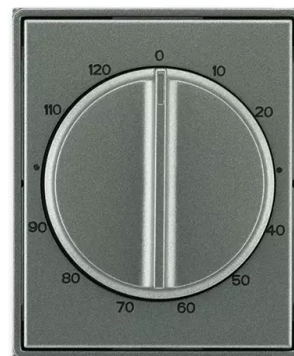

Kryt ovládače časového s otočným ovladačem

Kód produktu 3294E-A00160 34

Design Time®, Time® Arbo

Varianta antracitová

POPIS

Pro přístroj časového ovládače (1071 U)

DALŠÍ VARIANTY

Varianta	Kód produktu
 Titanová	3294E-A00160 08
 Starostříbrná	3294E-A00160 32
 Šampaňská	3294E-A00160 33