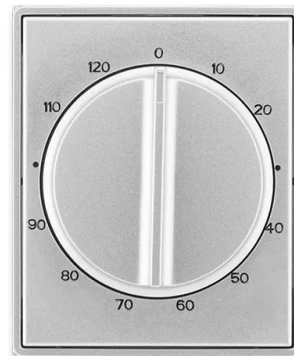

# Kryt ovládače časového s otočným ovladačem

**Kód produktu** 3294E-A00160 08

**Design** Time®, Time® Arbo

**Varianta** titanová

## POPIS

Pro přístroj časového ovládače (1071 U)

## DALŠÍ VARIANTY

| Varianta  | Kód produktu    |
|---|-----------------|
|  Starostříbrná | 3294E-A00160 32 |
|  Šampaňská    | 3294E-A00160 33 |
|  Antracitová | 3294E-A00160 34 |