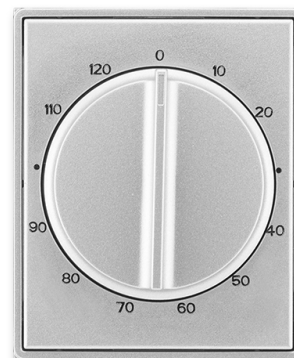

Kryt ovládače časového s otočným ovladačem

Kód produktu 3294E-A00160 08

Design Time®, Time® Arbo

Varianta titanová

POPIS

Pro přístroj časového ovládače (1071 U)

DALŠÍ VARIANTY

Varianta	Kód produktu
 starostříbrná	3294E-A00160 32
 šampaňská	3294E-A00160 33
 antracitová	3294E-A00160 34