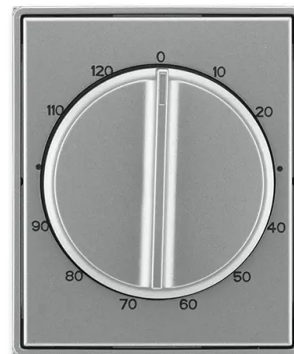

Kryt ovládače časového s otočným ovladačem

Kód produktu 3294E-A00160 36

Design Time®, Time® Arbo

Varianta ocelová

POPIS

Pro přístroj časového ovládače (1071 U)

DALŠÍ VARIANTY

Varianta	Kód produktu
 Bílá / Ledová Bílá	3294E-A00160 01
 Bílá / Bílá	3294E-A00160 03
 Titanová	3294E-A00160 08
 Starostříbrná	3294E-A00160 32
 Šampaňská	3294E-A00160 33
 Antracitová	3294E-A00160 34