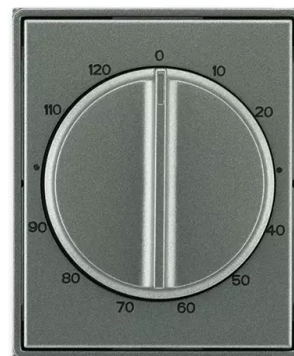

# Kryt ovládače časového s otočným ovladačem

**Kód produktu** 3294E-A00160 34

**Design** Time®, Time® Arbo

**Varianta** antracitová

## POPIS

Pro přístroj časového ovládače (1071 U)

## DALŠÍ VARIANTY

| Varianta   | Kód produktu    |
|--|-----------------|
|  bílá / ledová bílá | 3294E-A00160 01 |
|  bílá / bílá       | 3294E-A00160 03 |
|  titanová         | 3294E-A00160 08 |
|  starostříbrná    | 3294E-A00160 32 |
|  šampaňská        | 3294E-A00160 33 |
|  ocelová          | 3294E-A00160 36 |