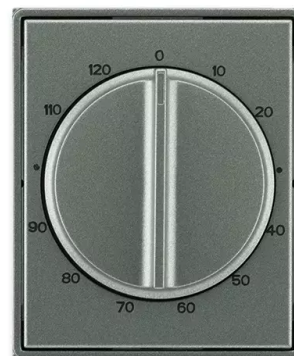

# Kryt ovládače časového s otočným ovladačem

**Kód produktu** 3294E-A00160 34

**Design** Time®, Time® Arbo

**Varianta** antracitová

## POPIS

Pro přístroj časového ovládače (1071 U)

## DALŠÍ VARIANTY

Varianta	Kód produktu
 Bílá / Ledová Bílá	3294E-A00160 01
 Bílá / Bílá	3294E-A00160 03
 Titanová	3294E-A00160 08
 Starostříbrná	3294E-A00160 32
 Šampaňská	3294E-A00160 33
 Ocelová	3294E-A00160 36