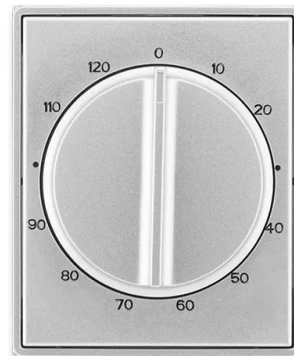

Kryt ovládače časového s otočným ovladačem

Kód produktu 3294E-A00160 08

Design Time®, Time® Arbo

Varianta titanová

POPIS

Pro přístroj časového ovládače (1071 U)

DALŠÍ VARIANTY

Varianta	Kód produktu
 Bílá / Ledová Bílá	3294E-A00160 01
 Bílá / Bílá	3294E-A00160 03
 Starostříbrná	3294E-A00160 32
 Šampaňská	3294E-A00160 33
 Antracitová	3294E-A00160 34
 Ocelová	3294E-A00160 36