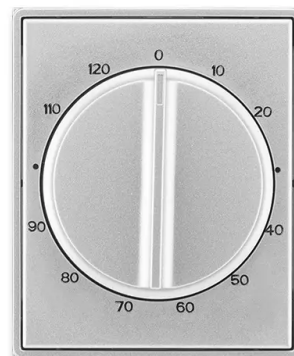

# Kryt ovládače časového s otočným ovladačem

**Kód produktu** 3294E-A00160 08

**Design** Time®, Time® Arbo

**Varianta** titanová

## POPIS

Pro přístroj časového ovládače (1071 U)

## DALŠÍ VARIANTY

Varianta	Kód produktu
 bílá / ledová bílá	3294E-A00160 01
 bílá / bílá	3294E-A00160 03
 starostříbrná	3294E-A00160 32
 šampaňská	3294E-A00160 33
 antracitová	3294E-A00160 34
 ocelová	3294E-A00160 36