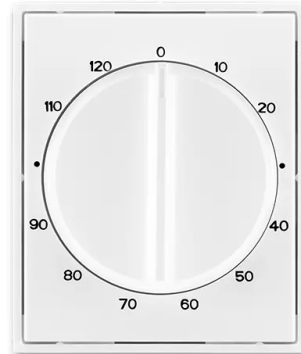

Kryt ovládače časového s otočným ovladačem

Kód produktu 3294E-A00160 03

Design Element®, Time®

Varianta bílá / bílá

POPIS

Pro přístroj časového ovládače (1071 U)

DALŠÍ VARIANTY

Varianta	Kód produktu
 Bílá / Ledová Bílá	3294E-A00160 01
 Titanová	3294E-A00160 08
 Starostříbrná	3294E-A00160 32
 Šampaňská	3294E-A00160 33
 Antracitová	3294E-A00160 34
 Ocelová	3294E-A00160 36