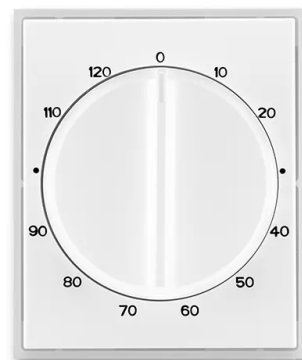

Kryt ovládače časového s otočným ovladačem

Kód produktu 3294E-A00160 01

Design Time®, Element®

Varianta bílá / ledová bílá

POPIS

Pro přístroj časového ovládače (1071 U)

DALŠÍ VARIANTY

Varianta	Kód produktu
 bílá / bílá	3294E-A00160 03
 titanová	3294E-A00160 08
 starostříbrná	3294E-A00160 32
 šampaňská	3294E-A00160 33
 antracitová	3294E-A00160 34
 ocelová	3294E-A00160 36