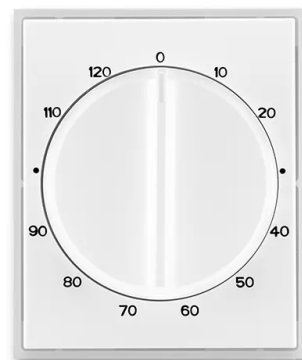

Kryt ovládače časového s otočným ovladačem

Kód produktu 3294E-A00160 01

Design Time®, Element®

Varianta bílá / ledová bílá

POPIS

Pro přístroj časového ovládače (1071 U)

DALŠÍ VARIANTY

Varianta	Kód produktu
 Bílá / Bílá	3294E-A00160 03
 Titanová	3294E-A00160 08
 Starostříbrná	3294E-A00160 32
 Šampaňská	3294E-A00160 33
 Antracitová	3294E-A00160 34
 Ocelová	3294E-A00160 36