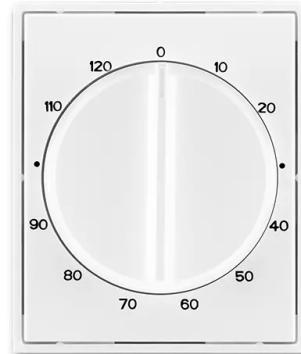

Kryt ovládače časového s otočným ovladačem

Kód produktu 3294E-A00160 03

Design Element®, Time®

Varianta bílá / bílá

POPIS

Pro přístroj časového ovládače (1071 U)

DALŠÍ VARIANTY

Varianta	Kód produktu
 Bílá / Ledová Bílá	3294E-A00160 01
 Bílá / Ledová Šedá	3294E-A00160 04