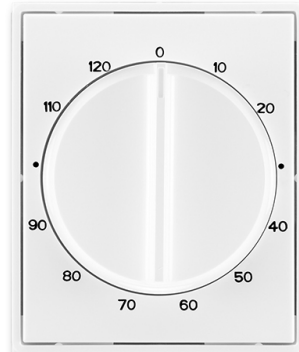

# Kryt ovládače časového s otočným ovladačem

**Kód produktu** 3294E-A00160 03

**Design** Element®, Time®

**Varianta** bílá / bílá

## POPIS

Pro přístroj časového ovládače (1071 U)

## DALŠÍ VARIANTY

Varianta	Kód produktu
 bílá / ledová bílá	3294E-A00160 01
 bílá / ledová šedá	3294E-A00160 04