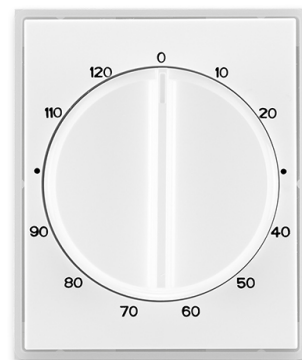

Kryt ovládače časového s otočným ovladačem

Kód produktu 3294E-A00160 01

Design Time®, Element®

Varianta bílá / ledová bílá

POPIS

Pro přístroj časového ovládače (1071 U)

DALŠÍ VARIANTY

Varianta	Kód produktu
 bílá / bílá	3294E-A00160 03
 bílá / ledová šedá	3294E-A00160 04