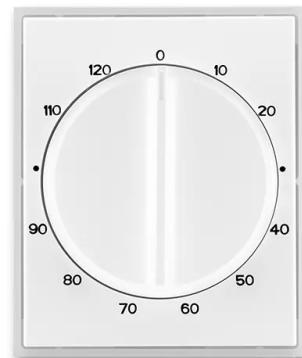

Kryt ovládače časového s otočným ovladačem

Kód produktu 3294E-A00160 01

Design Time®, Element®

Varianta bílá / ledová bílá

POPIS

Pro přístroj časového ovládače (1071 U)

DALŠÍ VARIANTY

Varianta	Kód produktu
 bílá / bílá	3294E-A00160 03
 bílá / ledová šedá	3294E-A00160 04