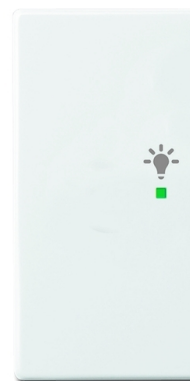

Kryt 2násobný levý, symbol „osvětlení“

Kód produktu 2CKA006220A0157

Typové číslo SRL-2-L-84

Design Future® linear, Solo®, Solo® carat

Varianta studio bílá

POPIS

Kryt pro 2násobné tlačítkové rozhraní
ABB-free@home® a 2násobné tlačítkové rozhraní / akční
člen.

DALŠÍ VARIANTY

Varianta	Kód produktu
 antracitová	2CKA006220A0155
 slonová kost	2CKA006220A0522