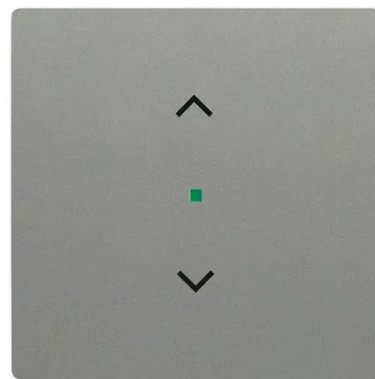

# Kryt 1násobný, symbol „žaluzie“

**Kód produktu** 2CKA006220A0552

**Typové číslo** SRB-1-803

**Design** Future® linear, Solo®, Solo® carat, Busch-axcent®

**Varianta** metalická šedá

## POPIS

Kryt pro 1násobné tlačítkové rozhraní ABB-free@home® a tlačítkové rozhraní / akční člen s násobností 1/1.