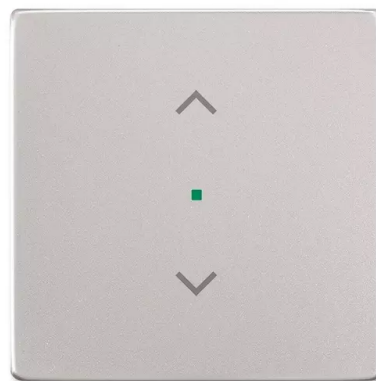

Kryt 1násobný, symbol „žaluzie“

Kód produktu 2CKA006220A0535

Typové číslo SRB-1-866

Design Future® linear

Varianta ušlechtilá ocel

POPIS

Kryt pro 1násobné tlačítkové rozhraní ABB-free@home® a tlačítkové rozhraní / akční člen s násobností 1/1.

Imitace kovu nástřikem na plastu. Skutečný kov a imitace kovu se mohou vzhledově lišit.

DALŠÍ VARIANTY

Varianta	Kód produktu
 antracitová	2CKA006220A0143
 slonová kost	2CKA006220A0518
 hliníková stříbrná	2CKA006220A0144
 studio bílá	2CKA006220A0145
 mechová bílá	2CKA006220A0603
 mechová černá	2CKA006220A0620