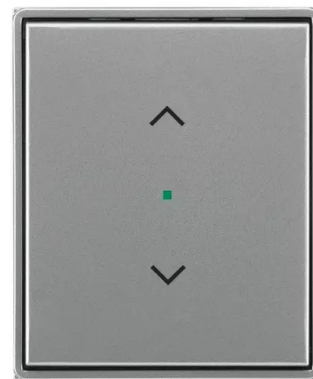

Kryt 1násobný, symbol „žaluzie“

Kód produktu 6220E-A01002 36

Design Time®, Time® Arbo

Varianta ocelová

POPIS

Kryt pro 1násobné tlačítkové rozhraní ABB-free@home® a tlačítkové rozhraní / akční člen s násobností 1/1.

DALŠÍ VARIANTY

Varianta	Kód produktu
 bílá / ledová bílá	6220E-A01002 01
 bílá / bílá	6220E-A01002 03
 titanová	6220E-A01002 08
 starostříbrná	6220E-A01002 32
 šampaňská	6220E-A01002 33
 antracitová	6220E-A01002 34