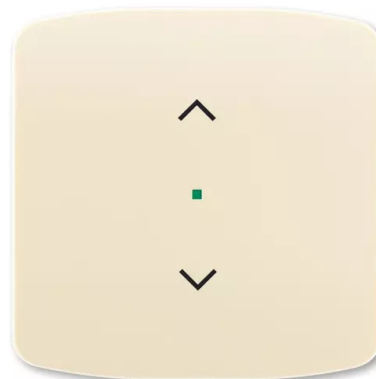

Kryt 1násobný, symbol „žaluzie“

Kód produktu 6220A-A01002 C

Design Tango®

Varianta slonová kost

POPIS

Kryt pro 1násobné tlačítkové rozhraní ABB-free@home® a tlačítkové rozhraní / akční člen s násobností 1/1.

DALŠÍ VARIANTY

Varianta	Kód produktu
 bílá	6220A-A01002 B
 šedá	6220A-A01002 S
 béžová	6220A-A01002 D
 hnědá	6220A-A01002 H
 černá	6220A-A01002 N
 kouřová šedá	6220A-A01002 S2
 vřesová červená	6220A-A01002 R2