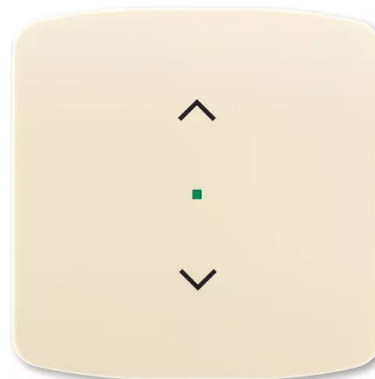

# Kryt 1násobný, symbol „žaluzie“

**Kód produktu** 6220A-A01002 C

**Design** Tango®

**Varianta** slonová kost

## POPIS

Kryt pro 1násobné tlačítkové rozhraní ABB-free@home® a tlačítkové rozhraní / akční člen s násobností 1/1.

## DALŠÍ VARIANTY

Varianta	Kód produktu
 Bílá	6220A-A01002 B
 Šedá	6220A-A01002 S
 Běžová	6220A-A01002 D
 Hnědá	6220A-A01002 H
 Černá	6220A-A01002 N
 Kouřová Šedá	6220A-A01002 S2
 Vřesová Červená	6220A-A01002 R2