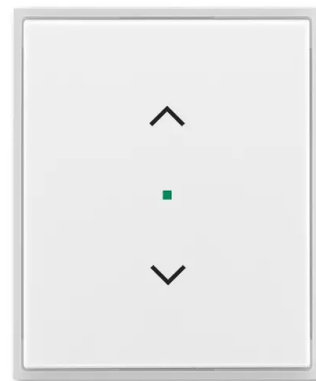

Kryt 1násobný, symbol „žaluzie“

Kód produktu 6220E-A01002 01

Design Time®, Element®

Varianta bílá / ledová bílá

POPIS

Kryt pro 1násobné tlačítkové rozhraní ABB-free@home® a tlačítkové rozhraní / akční člen s násobností 1/1.

DALŠÍ VARIANTY

Varianta	Kód produktu
 Bílá / Bílá	6220E-A01002 03
 Titanová	6220E-A01002 08
 Starostříbrná	6220E-A01002 32
 Šampaňská	6220E-A01002 33
 Antracitová	6220E-A01002 34
 Ocelová	6220E-A01002 36