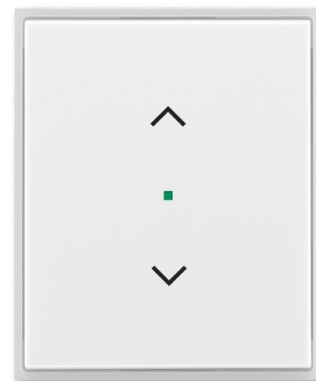

# Kryt 1násobný, symbol „žaluzie“

**Kód produktu** 6220E-A01002 01

**Design** Time®, Element®

**Varianta** bílá / ledová bílá

## POPIS

Kryt pro 1násobné tlačítkové rozhraní ABB-free@home® a tlačítkové rozhraní / akční člen s násobností 1/1.

## DALŠÍ VARIANTY

	Varianta	Kód produktu
	bílá / bílá	6220E-A01002 03
	titanová	6220E-A01002 08
	starostříbrná	6220E-A01002 32
	šampaňská	6220E-A01002 33
	antracitová	6220E-A01002 34
	ocelová	6220E-A01002 36