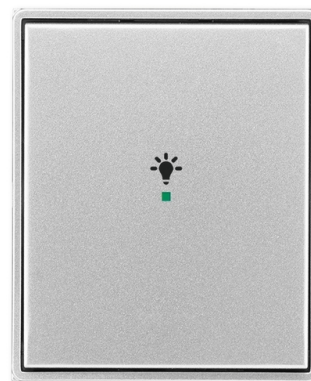

# Kryt 1násobný, symbol „osvětlení“

**Kód produktu** 6220E-A01001 08

**Design** Time®, Time® Arbo

**Varianta** titanová

## POPIS

Kryt pro 1násobné tlačítkové rozhraní ABB-free@home® a tlačítkové rozhraní / akční člen s násobností 1/1.

## DALŠÍ VARIANTY

Varianta	Kód produktu
 starostříbrná	6220E-A01001 32
 šampaňská	6220E-A01001 33
 antracitová	6220E-A01001 34
 ocelová	6220E-A01001 36