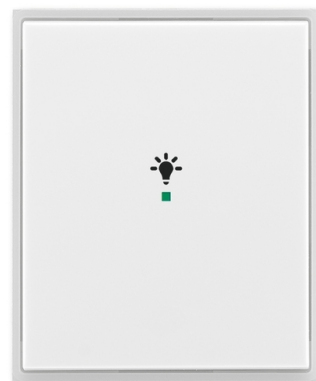

# Kryt 1násobný, symbol „osvětlení“

**Kód produktu** 6220E-A01001 01

**Design** Time®, Element®

**Varianta** bílá / ledová bílá

## POPIS

Kryt pro 1násobné tlačítkové rozhraní ABB-free@home® a tlačítkové rozhraní / akční člen s násobností 1/1.

## DALŠÍ VARIANTY

Varianta	Kód produktu
 bílá / bílá	6220E-A01001 03
 titanová	6220E-A01001 08
 starostříbrná	6220E-A01001 32
 šampaňská	6220E-A01001 33
 antracitová	6220E-A01001 34
 ocelová	6220E-A01001 36