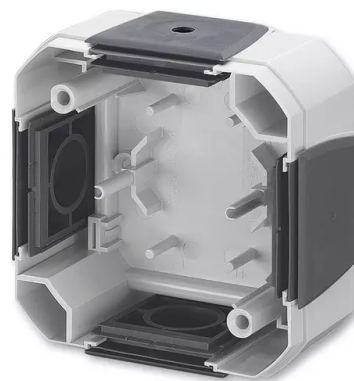

# Krabice nástěnná IP 54, se čtyřmi vstupy, pro násobnou montáž přístrojů Variant+

**Kód produktu** 3903N-A04540 S

**Design** Variant+

**Varianta** šedá

## POPIS

Krabice 3903N-A04540 je určena pro zásuvky 5518N-C025xx, 5519N-C025xx a pro spínače se šroubovými svorkami 3558N-Cxxxx.

Upevnění šrouby.

Pro montáž na podklady třídy reakce na oheň B, C, D, E.

## DALŠÍ VARIANTY

	Varianta	Kód produktu
	bílá	3903N-A04540 B
	bílá, pro bezšroubové spínače	3559N-A05450 B
	šedá, pro bezšroubové spínače	3559N-A05450 S