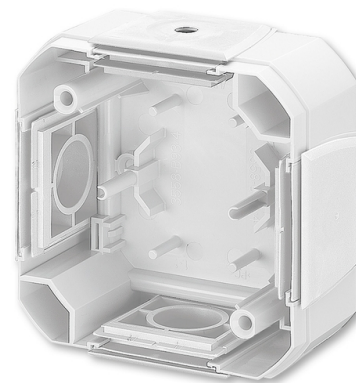

# Krabice nástěnná IP 54, se čtyřmi vstupy, pro násobnou montáž přístrojů Variant+

Kód produktu 3903N-A04540 B  
Design Variant+  
Varianta bílá

## POPIS

Krabice 3903N-A04540 je určena pro zásuvky 5518N-C025xx, 5519N-C025xx a pro spínače se šroubovými svorkami 3558N-Cxxxx.

Upevnění šrouby.

Pro montáž na podklady třídy reakce na oheň B, C, D, E.

## DALŠÍ VARIANTY

	Varianta	Kód produktu
	šedá	3903N-A04540 S
	modrá	3903N-A04540 M
	bílá, pro bezšroubové spínače	3559N-A05450 B
	šedá, pro bezšroubové spínače	3559N-A05450 S
	modrá, pro bezšroubové spínače	3559N-A05450 M