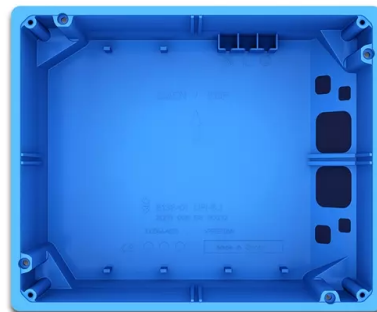

Krabice montážní, zapuštěná

Kód produktu 2CKA008136A0032

Typové číslo 8136/01 UP-500

Status Výběh

POPIS

Pro dotykový displej ABB-ComfortPanel 8136/09 a 8136/12.

Pro zapuštěnou montáž a pro montáž do dutých stěn.

Rozměry (v x š x h): 163,5 x 199 x 60 mm

Vestavná hloubka: 60 mm